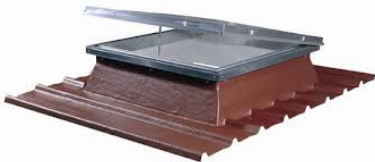

* réhausse : + 50 € net

Vilebrequin		95 €
-------------	--	------

Désenfumage Incendie
PYRODOME MECANIQUE TREUIL

+ grille anti-chute 1200 joules

dimensions	costières	PCA 10 opal
100 x 100		885 €
120 x 120	41 cm	1115 €

* réhausse : + 50 € net

Kit de base

mécanique

KIT M	230 €
-------	-------

+

option pneumatique

SATP 100	345 €
----------	-------

treuil mécanique