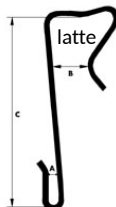

CLOUS

CROCHETS ARDOISES

PRIX AU CENT

TYPE	Ø	L	COND	€
Galva <u>cannelé</u>	2.0	50	5 kgs	8,95 €
	2.3	60		
	3.1	75		
	3.7	100		
	4.3	125		
	5.1	140		
	5.5	160		
	6.0	180		
	7.0	225		
	8.0	300		

crosinus

INOX 18 Ø2,7 TEINTE NOIR	INOX 17 Ø2,7 TEINTE NOIR	INOX 17 Ø 2,7
	pointe 10,95 € L 18+25 13,95 €	pointe 8,50 € L 18+25 10,65 €
	pointe 11,60 € L 18+25 14,30 €	pointe 8,95 € L 18+25 10,95 €
	pointe 11,75 € L 18+25 14,50 €	pointe 9,25 € L 18+25 11,20 €
	pointe 12,50 € L 18+25 14,95 €	pointe 9,75 € L 18+25 11,70 €
pointe 18,75 € L 27 23,75 €	pointe 13,50 € L 18+25 15,95 €	pointe 10,40 € L 18+25 12,35 €
	pointe 13,95 € L 18+25 16,95 €	pointe 10,95 € L 18+25 13,20 €
pointe 20,50 € L 27 26,50 €	pointe 14,95 € L 18+25 17,90 €	pointe 11,70 € L 18+25 13,70 €
	pointe 16,50 € L 18+25 19,60 €	pointe / L 18+25 /
	pointe 18,75 € L 18+25 21,70 €	pointe 13,95 € L 18+25 15,90 €
	pointe 19,50 € L 18+25 22,50 €	pointe 14,60 € L 18+25 16,75 €

CROCHETS CUIVRE DISPO - Selon cours

Bichromatés T.E.L.	3,0	16	5 kgs	7,95 €	kg
	2,5	20			
	2,5	23			
	2,5	28			
	3,0	30			
	3,0	40			
Inox T.E.L. <u>roulé</u>	2,7	27	5 kgs	16,95 €	kg
	30				
	35				
	50				