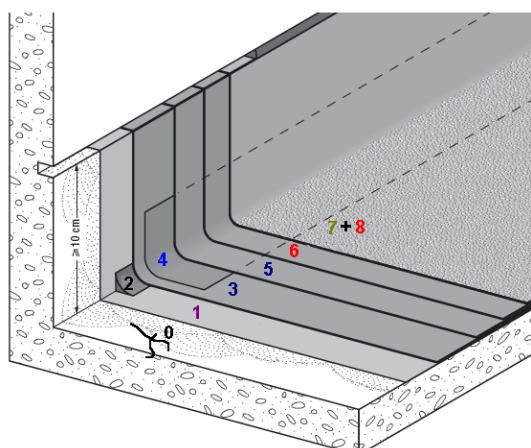

0	HYPERSEAL réparation de fissures	1 pour 3 ml
1	AQUADUR	300g / m
2	HYPERSEAL	1 pour 3 ml min 8 h → max 24 h
3	HYPERDESMO	750g / m
4	HYPERTOILE	1ml / ml min 6 h → max 72 h
5	HYPERDESMO	750g / m min 6 h → max 72 h
6	HYPERDESMO ADY (+ hypercolor)	200g / m 20g / m min 6 h → max 72 h
7	CORINDON	200g / m
8	HYPERDESMO ADY (+ hypercolor)	200g / m 20g / m

délag application maximum	outil
/	pistolet
30 min	rouleau
/	pistolet
1 h	raclette
/	main
1 h	raclette
1 h	rouleau
1 h	mélange rouleau

Autre finitions possibles