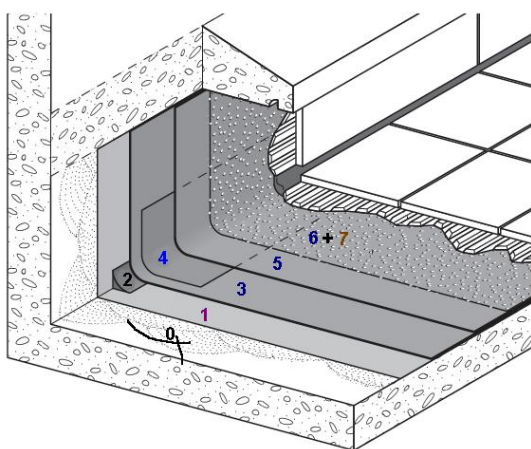

TERRASSE CARREEE ± 35 € /m²

0	HYPERSEAL réparation de fissures	1 pour 3 ml
1	AQUADUR	300g / m
2	HYPERSEAL	1 pour 3 ml min 8 h → max 24 h
3	HYPERDESMO	750g / m
4	HYPERTOILE	1ml / ml min 6 h → max 72 h
5	HYPERDESMO	750g / m min 6 h → max 72 h
6	HYPERDESMO	300g / m
7	SILICE 0,4 / 0,8	3 kgs / m

délag application maximum	outil
/	pistolet
30 min	rouleau
/	pistolet
1 h	raclette
/	main
1 h	raclette
1 h	rouleau saupoudrage

TERRASSE CIRCULABLE ± 45 € /m²