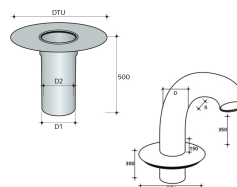

sur ancienne
étanchéité

sous carrelage
et contre
isolants enterrés
(type Euromac)

NOUVEAU !

DIVERS / ADHESIFS / FLASHING

H2O BARRIER absorbeur d'eau	bidon de 2 litres	159,00 €	u
PAILLETES ARDOISE	sac de 30 kgs	75,00 €	u
SOPRADERE	5 l	7,90 €	l
	30 l	5,50 €	l
ELASTOCOL 600	30 l	13,95 €	l
SIPLAST PRIMER	2 l	18,95 €	l
	10 l	7,50 €	l

EP alu ht 500		DEPCO ht 600	
Ø 50	32,50 €	Ø 50	52,50 €
Ø 80	34,10 €	Ø 75	54,50 €
Ø 100	38,50 €	Ø 95	57,20 €
Ø 120	40,65 €	CROSSES alu	
Ø 140	46,50 €	Ø 60	89,90 €
Ø 160	50,75 €	Ø 85	95,00 €
Ø 200	75,00 €	Ø 115	115,00 €

Boatao → E-5 Tubes descente ral-7016 → C-23

Pare Gravier	200 x 200	ht 75	16,95 €
Bande pare-gravier en 3 ml	70 x 50		10,95 € ml

PLOTS (sac de 25)

8 mm	1,15 €	60 → 90	3,15 €
25 → 40	2,80 €	90 → 150	3,60 €
40 → 60	3,00 €	150 → 260	4,60 €
Cale amortisseur		B100	0,60 €
Support lambourde		C120	1,95 €
Embase auto-nivelante		C20	4,95 €
Support périphérique		C25	4,90 €
Kit de bordure		C50	3,90 €