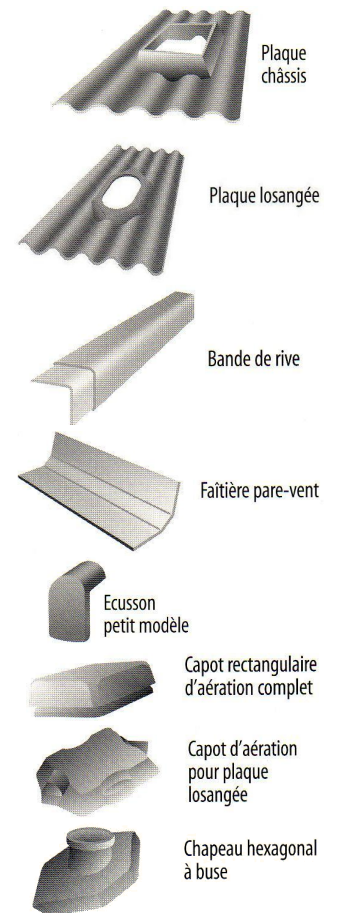

**5 ½ ONDES: 0,92 ml (0,87 utile)**
**Coloragri : nous consulter !**

longueur	PLAQUES ONDULEES FR			plaques à CHASSIS		plaques LOSANGÉES	
	palette de	T.N.	Coloronde	T.N.	Coloronde	T.N.	Coloronde
1,25 ml	100	23,16 €	27,88 €	/	/	/	/
1,52 ml	100	23,49 €	28,28 €	189,94 €	230,21 €	119,74 €	148,65 €
1,58 ml	100	24,50 €	29,53 €	197,40 €	239,03 €	124,46 €	154,55 €
1,75 ml	100	34,18 €	41,15 €	218,64 €	322,29 €	/	/
2,00 ml	50	39,69 €	47,79 €	/	/	/	/
2,50 ml	50	50,69 €	61,06 €	312,39 €	391,35 €	/	/
3,05 ml	50	62,63 €	76,32 €	/	/	/	/

T.N. = teinte naturelle / COLORONDE = rouge latérite noir graphite

Accessoires	palette	T.N.	Coloronde
paire de faîtière à charnière à B.O.	50	49,64 €	61,88 €
paire de faîtière d'aération complète	50	126,60 €	164,58 €
paire de faîtière à chapeau	50	84,09 €	87,42 €
rive frontale 80° D/G	50	54,99 €	66,77 €
raccord de mur D/G	50	24,47 €	28,47 €
closoir ondulé à bords jointifs	150	21,54 €	25,41 €
closoir dentelé	/	14,09 €	17,09 €
raccord d'enveloppe convexe 100° - 120° - 148° - 154°	/	53,39 €	59,48 €

bande de rive en 1,40 ml utile	50	52,99 €	64,07 €
faîtière pare-vent en 1,50 ml	40	60,53 €	73,41 €
écusson petit modèle	/	42,31 €	51,26 €
capot rectangulaire d'aération	8	193,33 €	234,30 €
capot rectangulaire Ø 290-345-380-440	/		
chapeau hexagonal d'aération	/	49,63 €	63,73 €
chapeau hexagonal Ø 152-177-202-227	/	145,92 €	149,73 €
arêtier en 1,20 ml 1ml utile	/	29,88 €	36,25 €