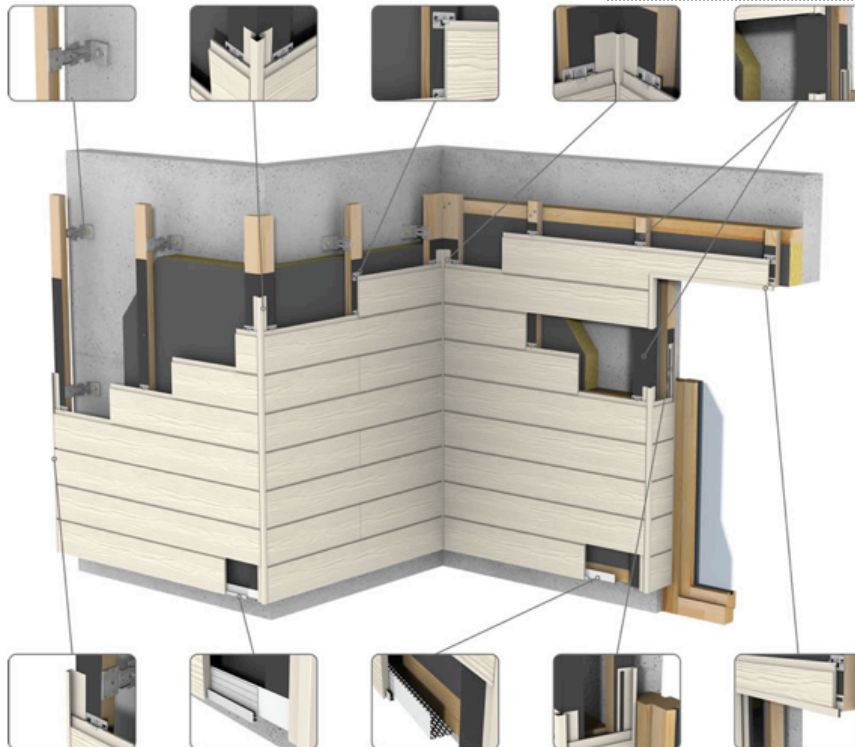

Relief

smooth

ACCESSOIRES

Kit Click	clip + vis	8 / clin	250	79,45 €	cent	
Bande EPDM	Rouleau de 10 cm x 25 ml			49,00 €	p	
Stratogrip MP170	Colle en spray de 500 ml			25,50 €	P	
Peinture de retouche en 0,5 litre				bidon	84,55 €	p
Equerre galva	4 cm	1,5 / m ²	B50	1,15 €	p	
	6 cm			1,25 €		
	8 cm			1,75 €		
	10 cm			1,85 €		
	12 cm			1,95 €		
	14 cm			2,05 €		
Cale rupteur thermique clipsable				B100	0,95 €	

PROFILES ALU

Angle Sortant Symétrique	12 x 12	3 ml	28,95 €	ml
Angle Rentrant	12 x 12		19,95 €	ml
Arrêt Latéral	12		11,60 €	ml
Profil Linteau	12		19,20 €	ml
Départ	Horizontal		25,90 €	ml
	Vertical	25,90 €	ml	
Vis Inox Tête Plate pour profilés Ø3,9 x 35	260		27,20 €	cent
Grille aération alu	30 x 50	2,50 ml	8,45 €	ml
	30 x 120		13,30 €	
	1 x 2 ml à plier		115,00 €	p

CSTB
le futur en construction
2.2/13-1556

CEDRAL BOARD

longueur	largeur	C01	C05	C15	C18	C50	C02 C72	C03 C73	C07 C74	C10 C75	C21 C76	C52 C77	C54 C78	C71
2,50 ml	20 cm			65,35 €										
	30 cm			98,00 €										
	40 cm			130,70 €										
	122 cm			309,65 €										
3,05 ml	122 cm								377,80 €					
Vis Colorée 4,8 x 38		67,85 € le cent												